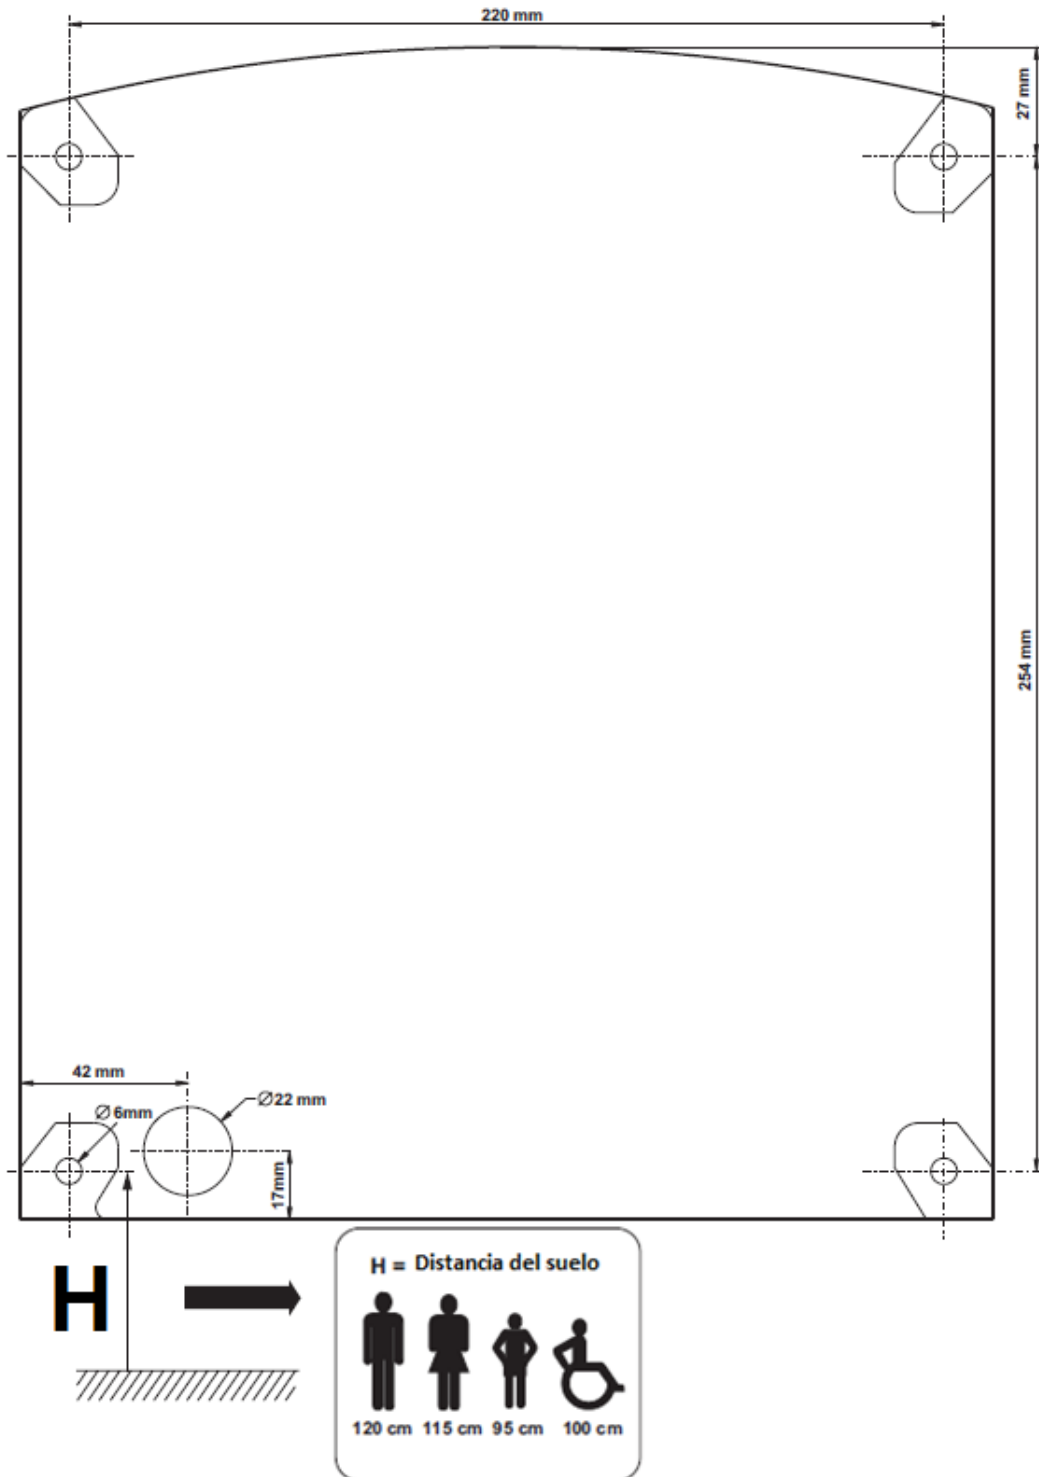

Funcionamiento

Presione el pulsador para iniciar el ciclo de secado y coloque las manos debajo de la salida de aire. El secador continuará sin interrupción durante 45 segundos.

Montaje

Altura de instalación recomendada

Certificados & Calificaciones