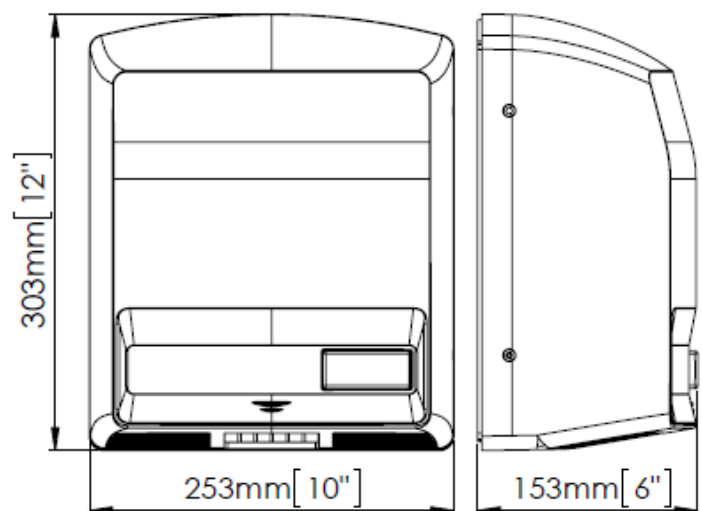

Dimensiones